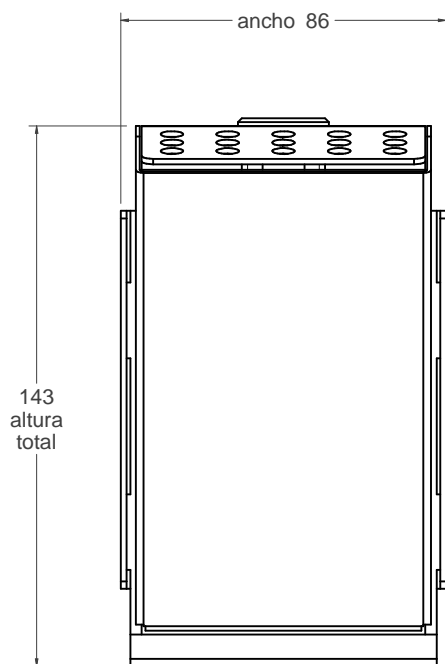

CE-2

Cenicero inox para pared

vista alzado del conjunto
1:2

vista lateral del conjunto
1:2

vista frontal del soporte
1:2

Material: Acero inoxidable, 304

Capacidad: 0,3538 L

Peso: 0,7 kg