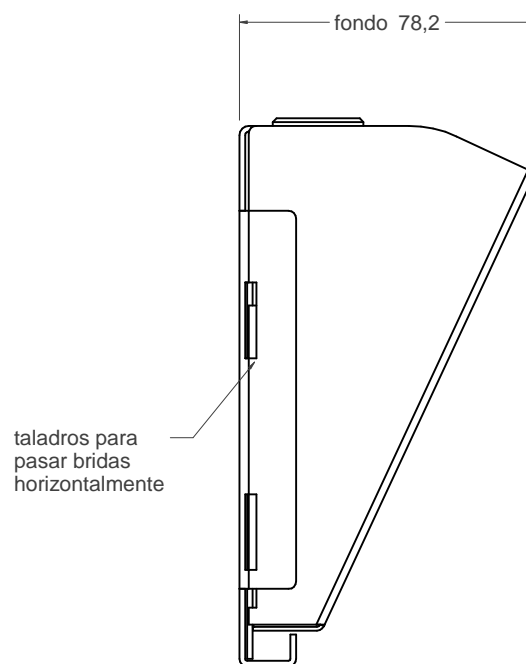

CE-2

Cenicero inox para pared

vista alzado del conjunto
1:2

vista lateral del conjunto
1:2

vista frontal del soporte
1:2

Material: Acero inoxidable, 304

Capacidad: 0,3538 L

Peso: 0,7 kg