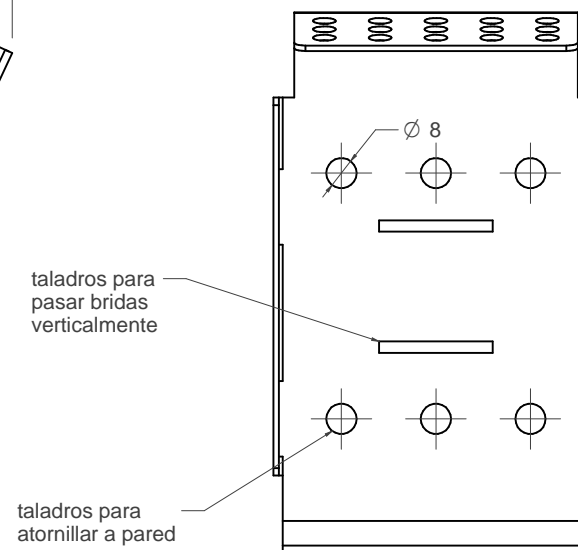

CE-2

Cenicero inox para pared

vista alzado del conjunto
1:2

vista lateral del conjunto
1:2

vista frontal del soporte
1:2

Material: Acero inoxidable, 304

Capacidad: 0,3538 L

Peso: 0,7 kg