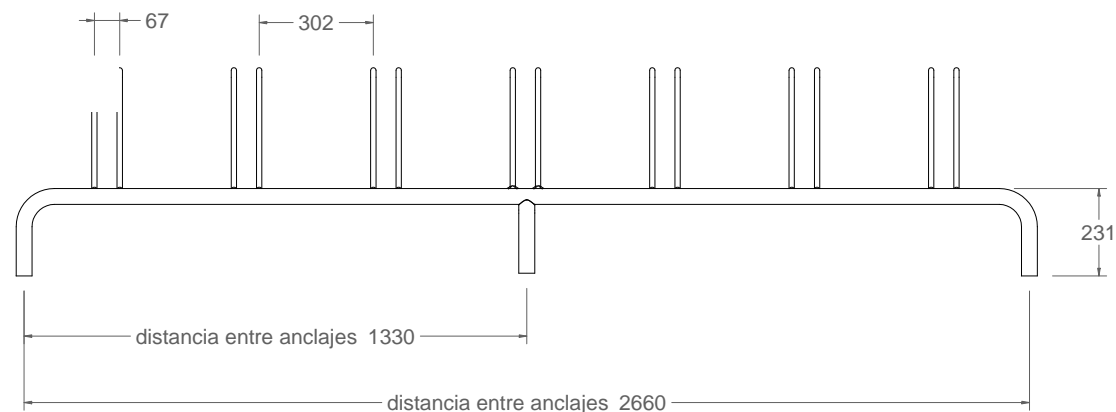

# A-1

Aparca-bicicletas de 6 unidades modelo Holanda

vista alzado  
1:20

vista lateral  
1:20

vista en planta  
1:20

Material: Acero

Peso: 26.85 kg

Acabado: Galvanizado

Embalaje: Paletizado y plastificado

Anclaje: Mediante empotramiento