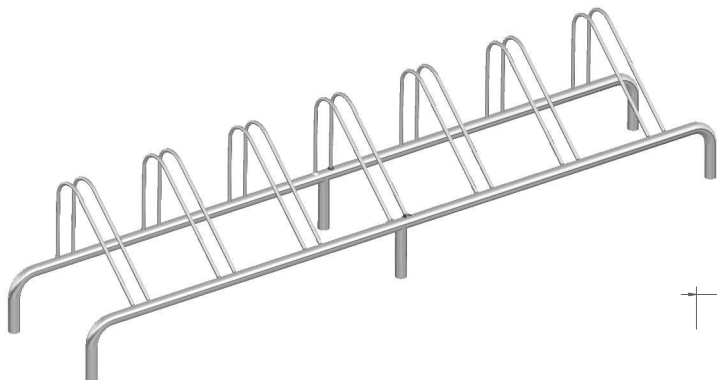

# A-1

Aparca-bicicletas de 6 unidades modelo Holanda

vista alzado  
1:20

vista lateral  
1:20

vista en planta  
1:20

Material: Acero

Peso: 26.85 kg

Acabado: Galvanizado

Embalaje: Paletizado y plastificado

Anclaje: Mediante empotramiento