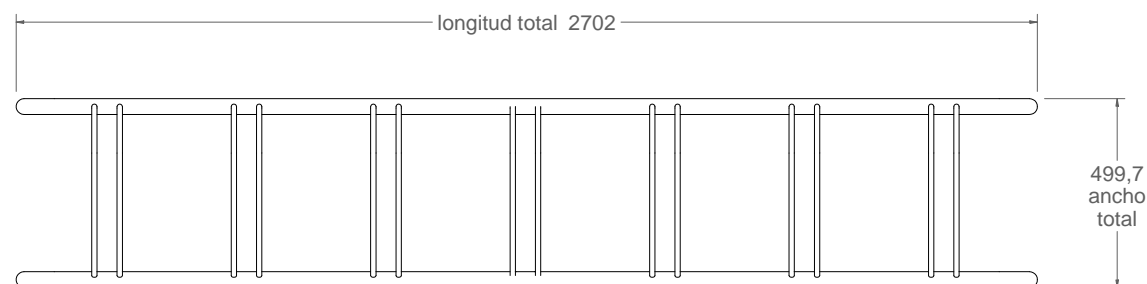

# A-1

Aparca-bicicletas de 6 unidades modelo Holanda

vista alzado  
1:20

vista lateral  
1:20

vista en planta  
1:20

Material: Acero

Peso: 26.85 kg

Acabado: Galvanizado

Embalaje: Paletizado y plastificado

Anclaje: Mediante empotramiento