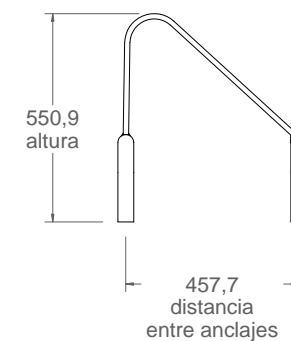

# A-1

Aparca-bicicletas de 6 unidades modelo Holanda

vista alzado  
1:20

vista lateral  
1:20

vista en planta  
1:20

Material: Acero

Peso: 26.85 kg

Acabado: Galvanizado

Embalaje: Paletizado y plastificado

Anclaje: Mediante empotramiento