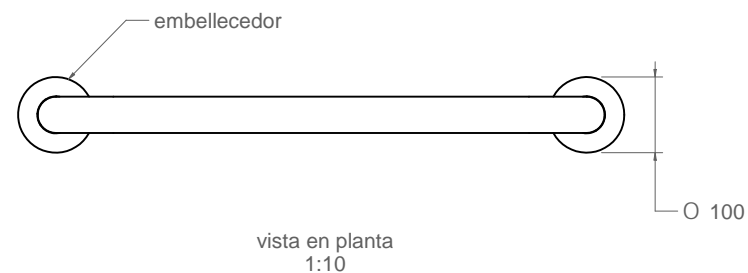

A-06

Aparca-bicis para 2 bicicletas modelo Barcelona

vista alzado
1:10

Material: Acero
Peso: 8.877 kg
Acabado: Galvanizado
Embalaje: Paletizado y plastificado
Anclaje: Mediante empotramiento