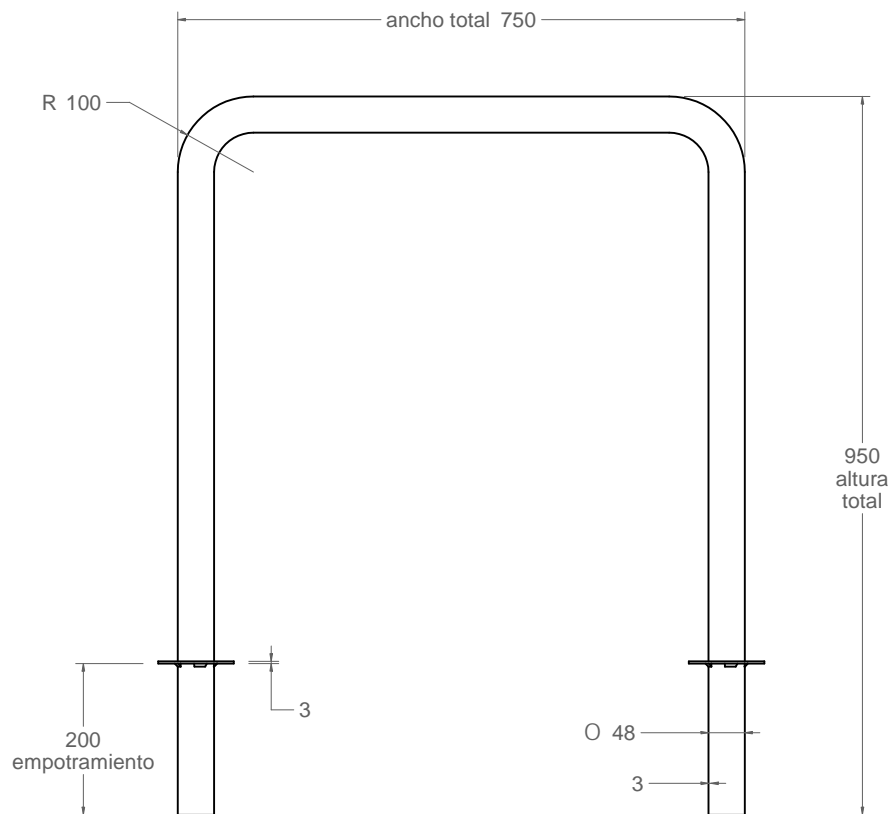

A-06

Aparca-bicis para 2 bicicletas modelo Barcelona

vista alzado
1:10

Material: Acero
Peso: 8.877 kg
Acabado: Galvanizado
Embalaje: Paletizado y plastificado
Anclaje: Mediante empotramiento