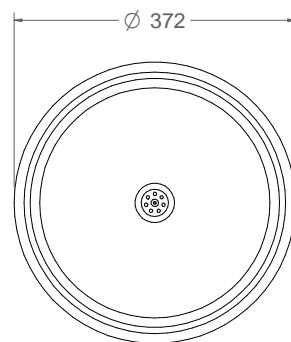

**C-12**  
Fuente modelo "Infantil"

detalle anclaje A-A  
1:10

vista en planta  
1:10

Material: Hierro, fundición gris tipo 20

Peso: 45,3 kg

Acabado: Pintado oxirón