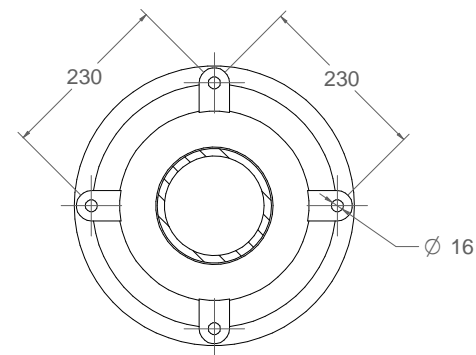

**C-12**  
Fuente modelo "Infantil"

detalle anclaje A-A  
1:10

vista en planta  
1:10

Material: Hierro, fundición gris tipo 20

Peso: 45,3 kg

Acabado: Pintado oxirón