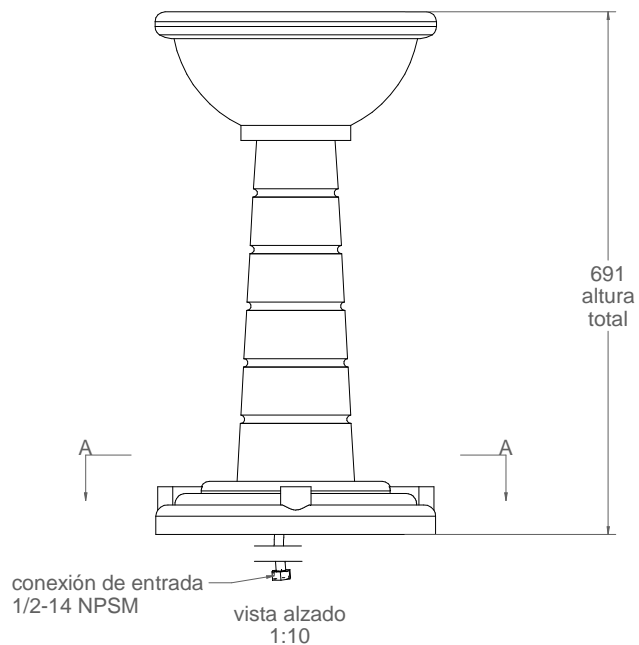

**C-12**  
Fuente modelo "Infantil"

detalle anclaje A-A  
1:10

vista en planta  
1:10

Material: Hierro, fundición gris tipo 20

Peso: 45,3 kg

Acabado: Pintado oxirón