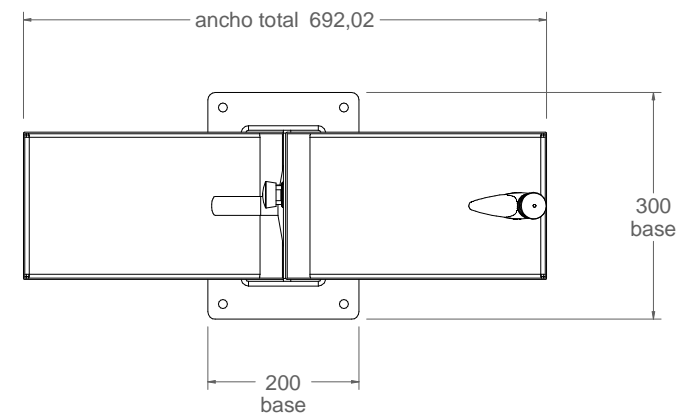

# V-102D

Fuente doble de dos alturas, 1 apta para canes modelo Minus Dog

vista lateral  
1:10

detalle anclaje  
1:5

vista en planta  
1:10

## Material:

Cuerpo: Acero  
Cubeta: Acero inoxidable, 304

Peso: 27,70 kg

## Acabado:

Cuerpo: Pintado epoxi al horno  
Cubeta: Satinado

Anclaje: Tornillo M10x100 (no suministrado)

Embalaje: Paletizado y plastificado

## Características.

Grifo pulsador temporizado con regulación de caudal

Conexión de entrada de 1/2 pulgada