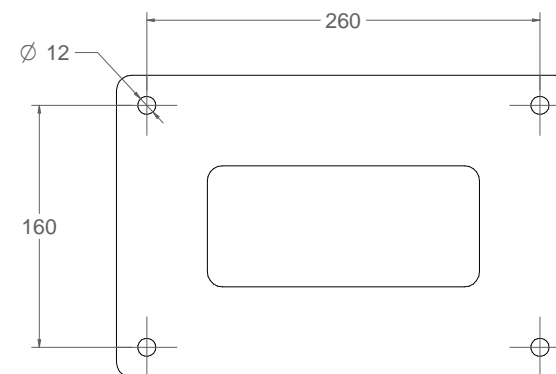

# V-102D

Fuente doble de dos alturas, 1 apta para canes modelo Minus Dog

vista lateral  
1:10

detalle anclaje  
1:5

vista en planta  
1:10

## Material:

Cuerpo: Acero  
Cubeta: Acero inoxidable, 304

Peso: 27,70 kg

## Acabado:

Cuerpo: Pintado epoxi al horno  
Cubeta: Satinado

Anclaje: Tornillo M10x100 (no suministrado)

Embalaje: Paletizado y plastificado

## Características.

Grifo pulsador temporizado con regulación de caudal

Conexión de entrada de 1/2 pulgada