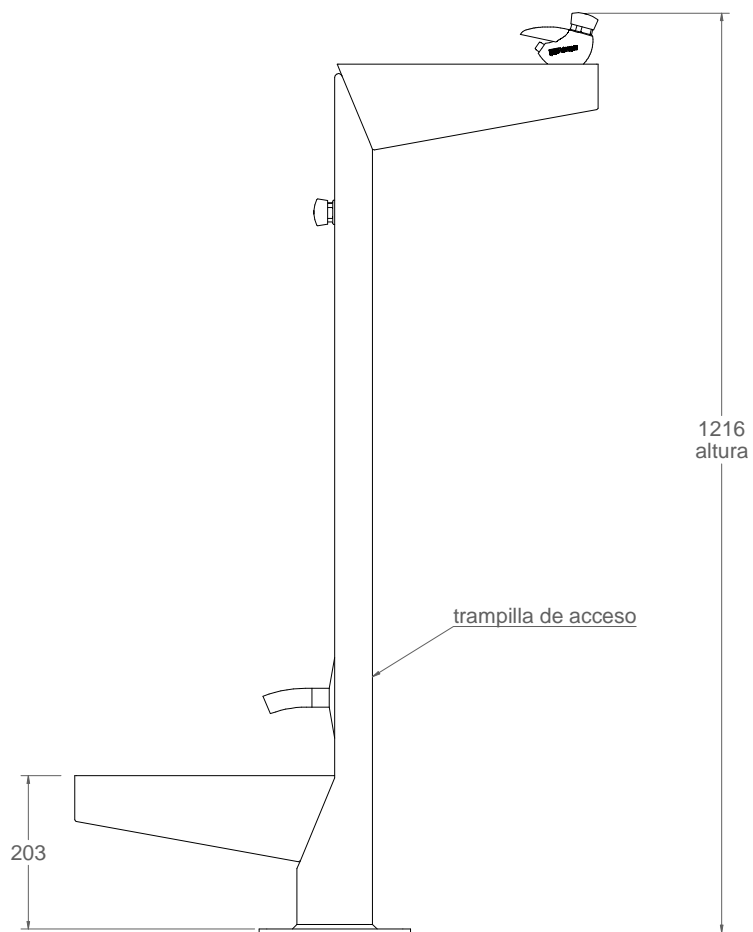

# V-102D

Fuente doble de dos alturas, 1 apta para canes modelo Minus Dog

vista lateral  
1:10

detalle anclaje  
1:5

vista en planta  
1:10

## Material:

Cuerpo: Acero  
Cubeta: Acero inoxidable, 304

Peso: 27,70 kg

## Acabado:

Cuerpo: Pintado epoxi al horno  
Cubeta: Satinado

Anclaje: Tornillo M10x100 (no suministrado)

Embalaje: Paletizado y plastificado

## Características.

Grifo pulsador temporizado con regulación de caudal

Conexión de entrada de 1/2 pulgada