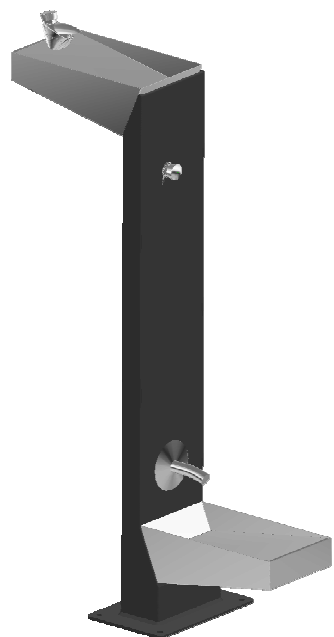

# V-102D

Fuente doble de dos alturas, 1 apta para canes modelo Minus Dog

vista lateral  
1:10

detalle anclaje  
1:5

vista en planta  
1:10

## Material:

Cuerpo: Acero  
Cubeta: Acero inoxidable, 304

Peso: 27,70 kg

## Acabado:

Cuerpo: Pintado epoxi al horno  
Cubeta: Satinado

Anclaje: Tornillo M10x100 (no suministrado)

Embalaje: Paletizado y plastificado

## Características.

Grifo pulsador temporizado con regulación de caudal

Conexión de entrada de 1/2 pulgada