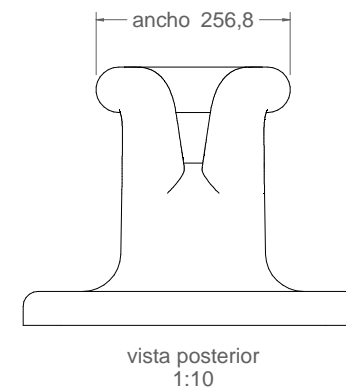

A-714

Nora tipo Marina Badalona de 80 Kgrs.

Material: Hierro, fundición gris tipo 20

Peso: 91,8 kg

Acabado: Pintado epoxi al horno

Tiro: 20 Tn.

Anclaje mediante:

4 tornillos de $\varnothing 36$ de 500 mm de longitud
Con arandela y tuerca.