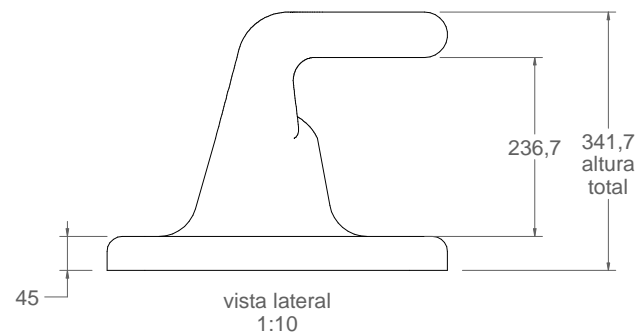

A-714

Nora tipo Marina Badalona de 80 Kgrs.

Material: Hierro, fundición gris tipo 20

Peso: 91,8 kg

Acabado: Pintado epoxi al horno

Tiro: 20 Tn.

Anclaje mediante:

4 tornillos de $\varnothing 36$ de 500 mm de longitud
Con arandela y tuerca.