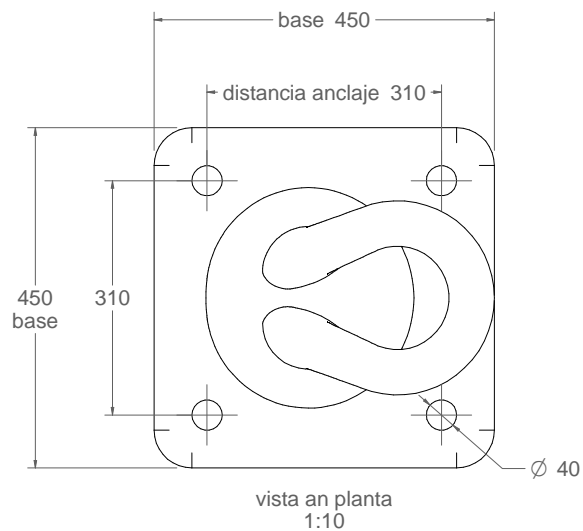

A-714

Nora tipo Marina Badalona de 80 Kgrs.

Material: Hierro, fundición gris tipo 20

Peso: 91,8 kg

Acabado: Pintado epoxi al horno

Tiro: 20 Tn.

Anclaje mediante:

4 tornillos de $\varnothing 36$ de 500 mm de longitud
Con arandela y tuerca.