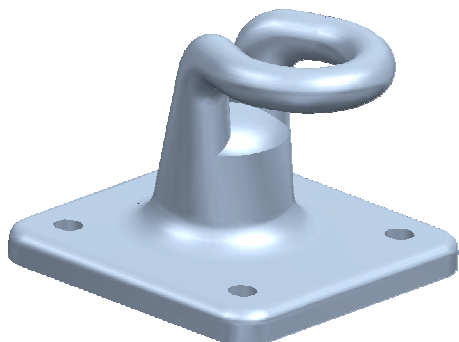

A-714

Nora tipo Marina Badalona de 80 Kgrs.

Material: Hierro, fundición gris tipo 20

Peso: 91,8 kg

Acabado: Pintado epoxi al horno

Tiro: 20 Tn.

Anclaje mediante:

4 tornillos de $\varnothing 36$ de 500 mm de longitud
Con arandela y tuerca.