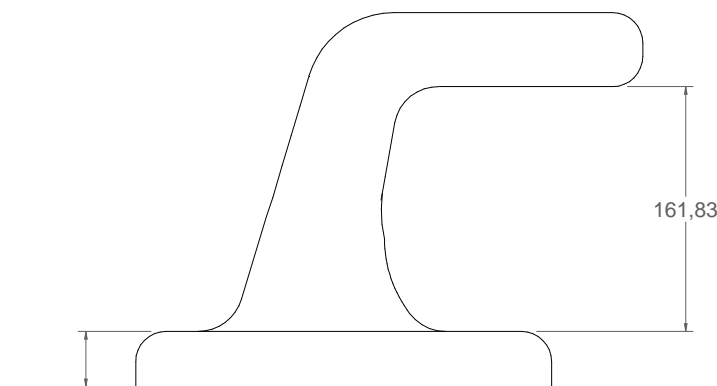

A-712

Noray modelo Badalona para 14,6 Tn de tiro

vista alzado
1:5

vista lateral
1:5

vista en planta
1:5

vista inferior
1:5

Material: Hierro, fundición gris tipo 20

Peso: 32,460 kg

Acabado: Pintado epoxi al horno

Embalaje: Paletizado y plastificado

Tiro: 14,6 Tn.

Anclaje mediante:

4 tornillos de $\varnothing 24$ de 400 mm de longitud
Con arandela y tuerca.

ISO 9001
BUREAU VERITAS
Certification