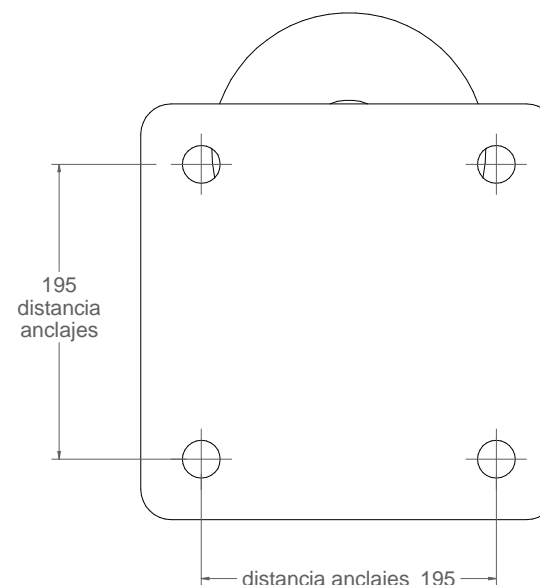

A-712

Noray modelo Badalona para 14,6 Tn de tiro

vista alzado
1:5

vista lateral
1:5

vista en planta
1:5

vista inferior
1:5

Material: Hierro, fundición gris tipo 20

Peso: 32,460 kg

Acabado: Pintado epoxi al horno

Embalaje: Paletizado y plastificado

Tiro: 14,6 Tn.

Anclaje mediante:

4 tornillos de $\varnothing 24$ de 400 mm de longitud
Con arandela y tuerca.

ISO 9001
BUREAU VERITAS
Certification