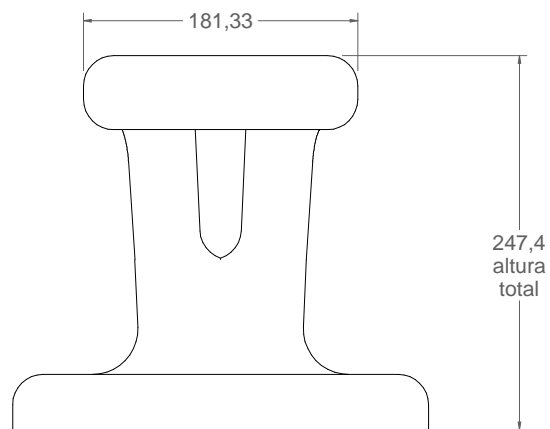

A-712

Noray modelo Badalona para 14,6 Tn de tiro

vista alzado
1:5

vista lateral
1:5

vista en planta
1:5

vista inferior
1:5

Material: Hierro, fundición gris tipo 20

Peso: 32,460 kg

Acabado: Pintado epoxi al horno

Embalaje: Paletizado y plastificado

Tiro: 14,6 Tn.

Anclaje mediante:

4 tornillos de $\varnothing 24$ de 400 mm de longitud
Con arandela y tuerca.

ISO 9001
BUREAU VERITAS
Certification