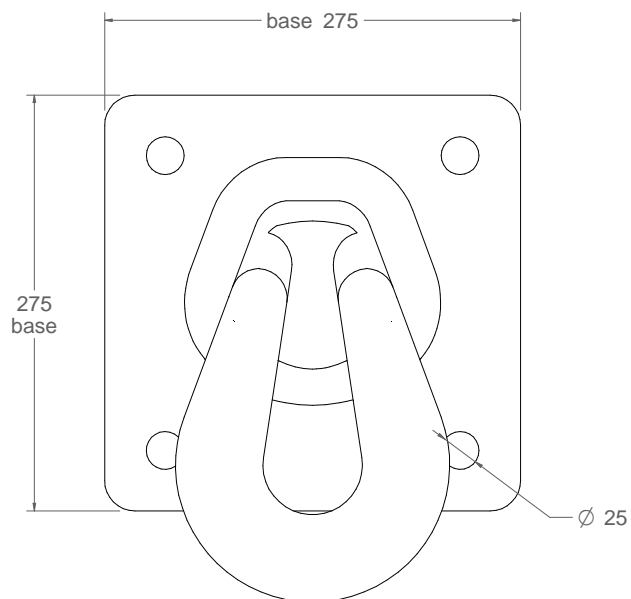

A-712

Noray modelo Badalona para 14,6 Tn de tiro

vista alzado
1:5

vista lateral
1:5

vista en planta
1:5

vista inferior
1:5

Material: Hierro, fundición gris tipo 20

Peso: 32,460 kg

Acabado: Pintado epoxi al horno

Embalaje: Paletizado y plastificado

Tiro: 14,6 Tn.

Anclaje mediante:

4 tornillos de $\varnothing 24$ de 400 mm de longitud
Con arandela y tuerca.

ISO 9001
BUREAU VERITAS
Certification