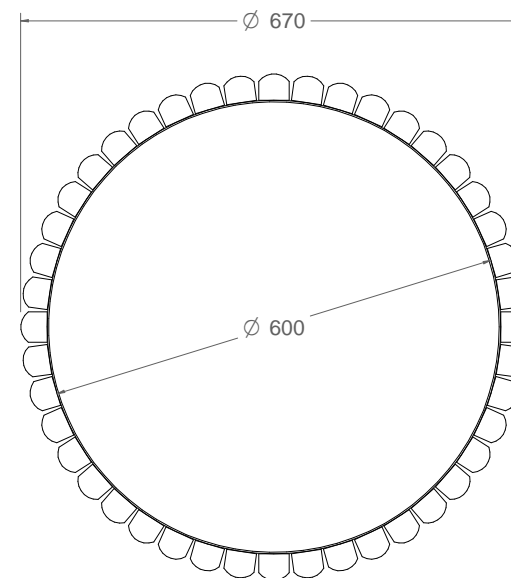

J-9

Jardinera NEWPORT, diametro exterior 670 mm

vista alzado
1:10

vista en planta
1:10

Material:

Listones: MADERA DE GUINEA
Cuerpo: Acero galvanizado

Peso: 38,568 kg

Acabados:

Listones: Barnizado con barniz al poro abierto
Cuerpo: Pulido Brillante

Capacidad: 0,14 m³