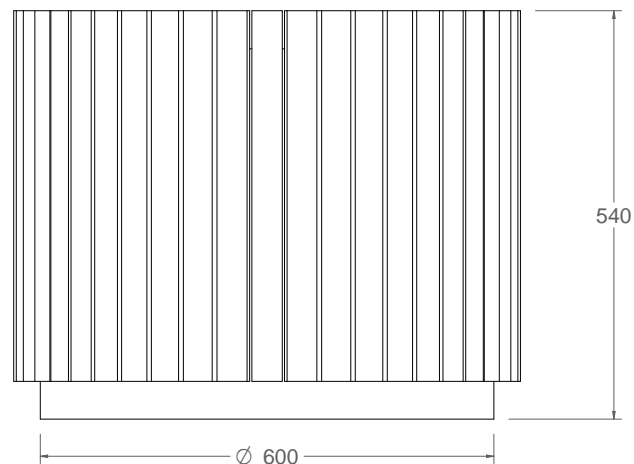

J-9

Jardinera NEWPORT, diametro exterior 670 mm

vista alzado
1:10

vista en planta
1:10

Material:

Listones: MADERA DE GUINEA
Cuerpo: Acero galvanizado

Peso: 38,568 kg

Acabados:

Listones: Barnizado con barniz al poro abierto
Cuerpo: Pulido Brillante

Capacidad: 0,14 m³