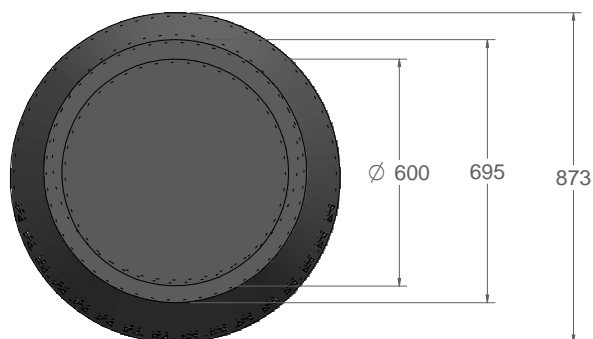

**J-51**  
Jardinera Diagonal.

Material: Acero  
Peso:  
Capacidad: 0,2 m3  
Acabado: Corten

(Medidas sujetas a cambios según requisitos de fabricación.)