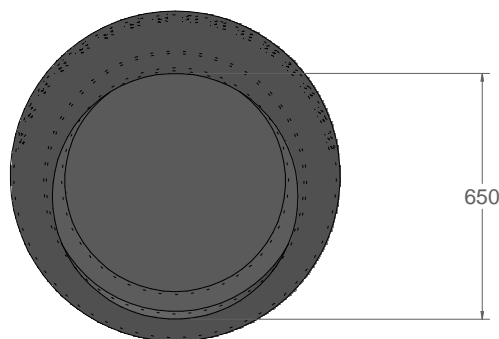

**J-51**  
Jardinera Diagonal.

Material: Acero  
Peso:  
Capacidad: 0,2 m3  
Acabado: Corten

(Medidas sujetas a cambios según requisitos de fabricación.)