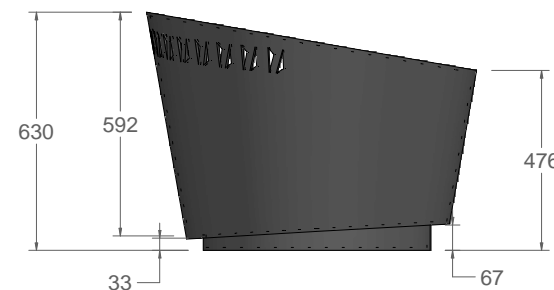

**J-51**  
Jardinera Diagonal.

Material: Acero  
Peso:  
Capacidad: 0,2 m3  
Acabado: Corten

(Medidas sujetas a cambios según requisitos de fabricación.)