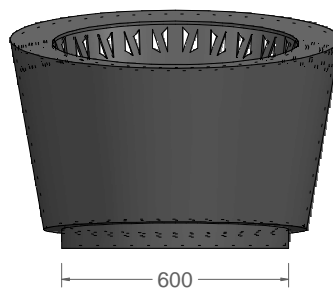

**J-51**  
Jardinera Diagonal.

Material: Acero  
Peso:  
Capacidad: 0,2 m3  
Acabado: Corten

(Medidas sujetas a cambios según requisitos de fabricación.)