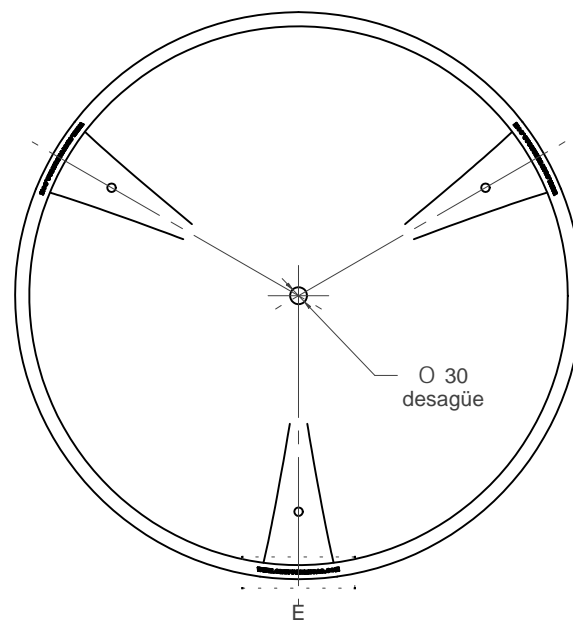

P-300

Jardinera modelo Futura

vista alzado
1:13.33

DETALLE D

vista en planta
1:13.33

DETALLE E

Material: Polietileno

Peso: 8.480 kg