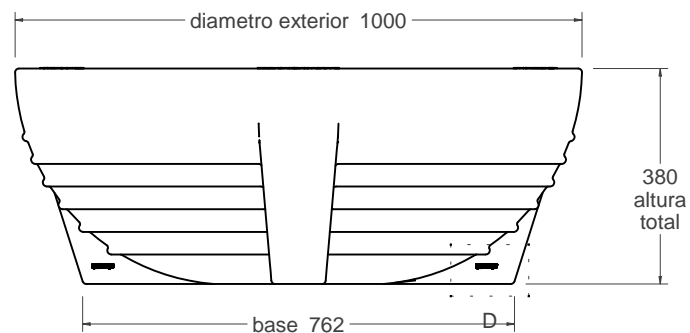

P-300

Jardinera modelo Futura

vista alzado
1:13.33

DETALLE D

vista en planta
1:13.33

DETALLE E

Material: Polietileno

Peso: 8.480 kg