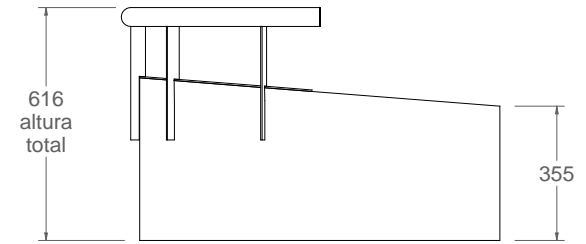

J-13

Jardinera modelo Soledad

vista alzado
1:20

vista lateral
1:20

vista en planta
1:20

Material:

Cuerpo: Acero corten
Tubo: Acero inoxidable, 304

Peso: 42.518 kg