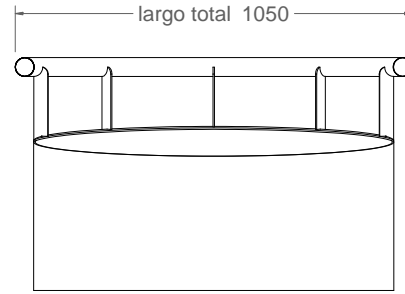

J-13

Jardinera modelo Soledad

vista alzado
1:20

vista lateral
1:20

vista en planta
1:20

Material:

Cuerpo: Acero corten
Tubo: Acero inoxidable, 304

Peso: 42.518 kg