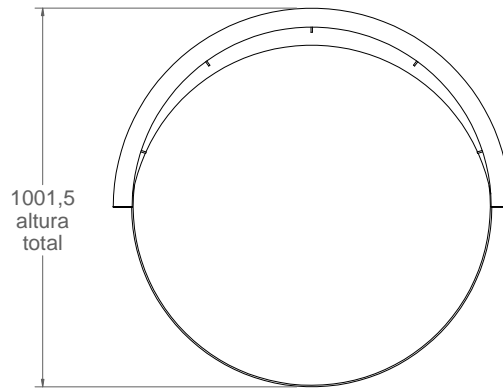

J-13

Jardinera modelo Soledad

vista alzado
1:20

vista lateral
1:20

vista en planta
1:20

Material:

Cuerpo: Acero corten
Tubo: Acero inoxidable, 304

Peso: 42.518 kg