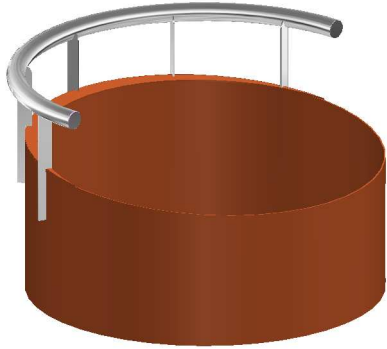

J-13

Jardinera modelo Soledad

vista alzado
1:20

vista lateral
1:20

vista en planta
1:20

Material:

Cuerpo: Acero corten
Tubo: Acero inoxidable, 304

Peso: 42.518 kg

Acabado:

Cuerpo: Oxidado
Tubo: Pulido Brillante

Embalaje: Paletizado y plastificado