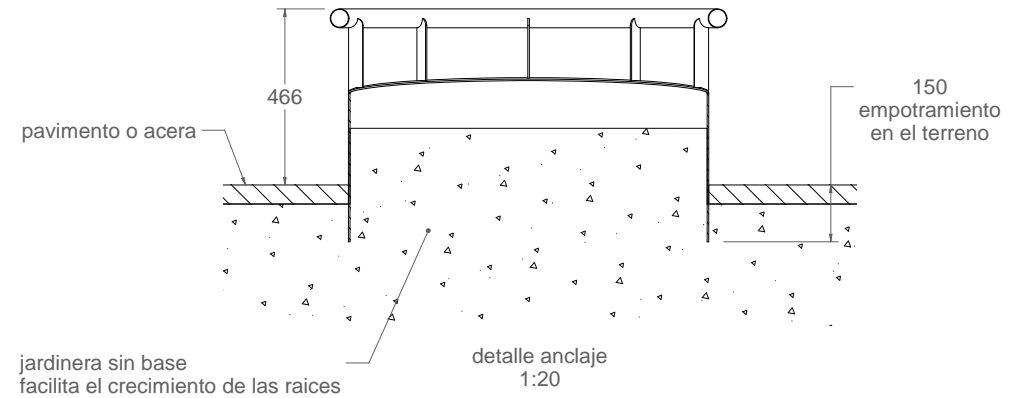

J-13

Jardinera modelo Soledad

vista alzado
1:20

vista lateral
1:20

vista en planta
1:20

Material:

Cuerpo: Acero corten
Tubo: Acero inoxidable, 304

Peso: 42.518 kg

Acabado:

Cuerpo: Oxidado
Tubo: Pulido Brillante

Embalaje: Paletizado y plastificado