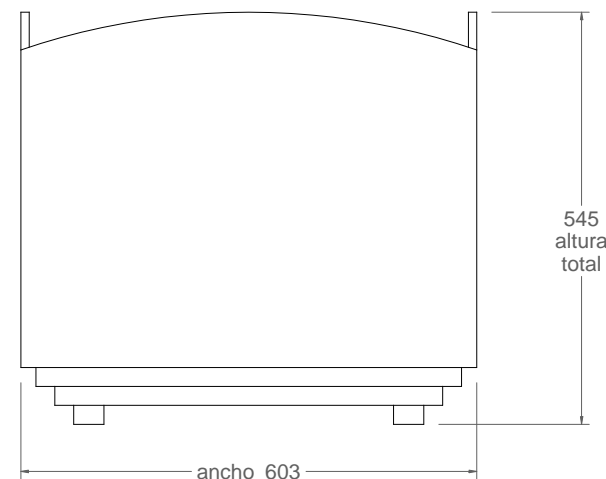

V-2
Jardinera modelo Valladolid pequeña

vista alzado
1:10

vista lateral
1:10

vista en planta
1:10

Material: Hierro, fundición gris tipo 20
Peso: 158.113 kg
Acabado: Pintado oxirón
Embalaje: Paletizado y plastificado
Capacidad: 0.14 m³