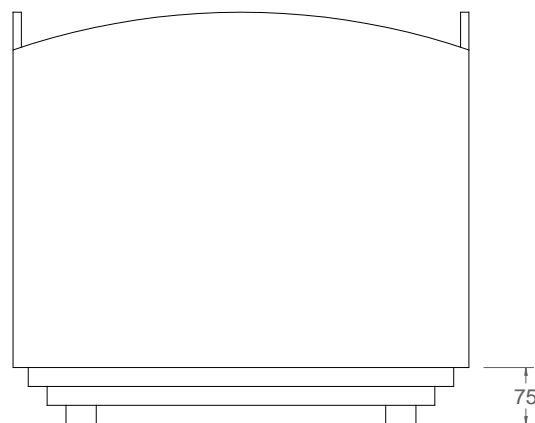

V-2
Jardinera modelo Valladolid pequeña

vista alzado
1:10

vista lateral
1:10

vista en planta
1:10

Material: Hierro, fundición gris tipo 20
Peso: 158.113 kg
Acabado: Pintado oxirón
Embalaje: Paletizado y plastificado
Capacidad: 0.14 m³