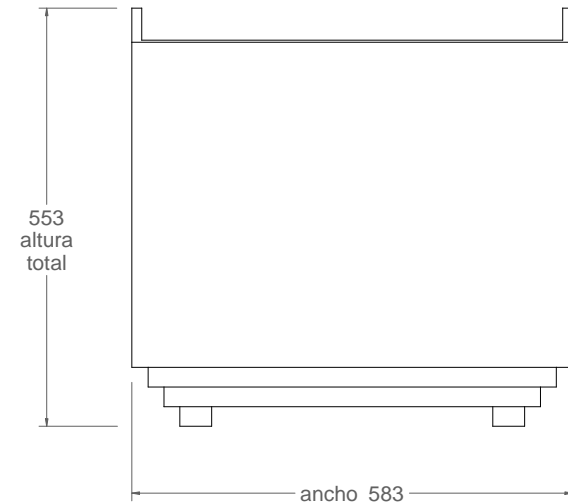

V-1

Jardinera modelo Valladolid

vista alzado  
1:10

vista lateral  
1:10

vista en planta  
1:10

orificios de desagüe

Material: Hierro, fundición gris tipo 20

Peso: 191.766 kg

Acabado: Pintado oxirón

Embalaje: Paletizado y plastificado

Capacidad: 0.20 m<sup>3</sup>