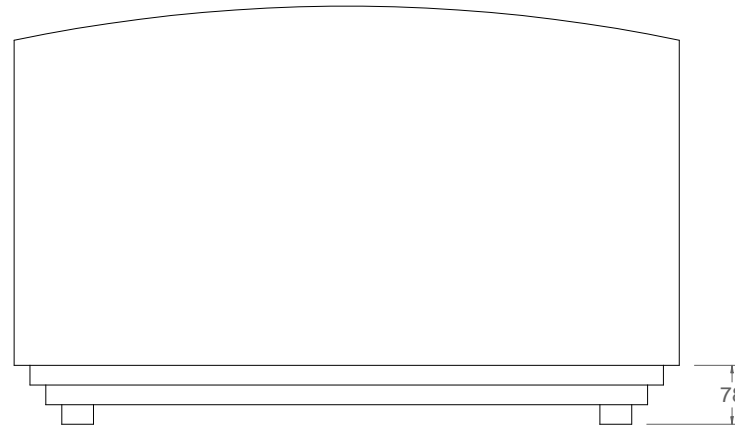

V-1

Jardinera modelo Valladolid

vista alzado  
1:10

vista lateral  
1:10

vista en planta  
1:10

orificios de desagüe

Material: Hierro, fundición gris tipo 20

Peso: 191.766 kg

Acabado: Pintado oxirón

Embalaje: Paletizado y plastificado

Capacidad: 0.20 m<sup>3</sup>