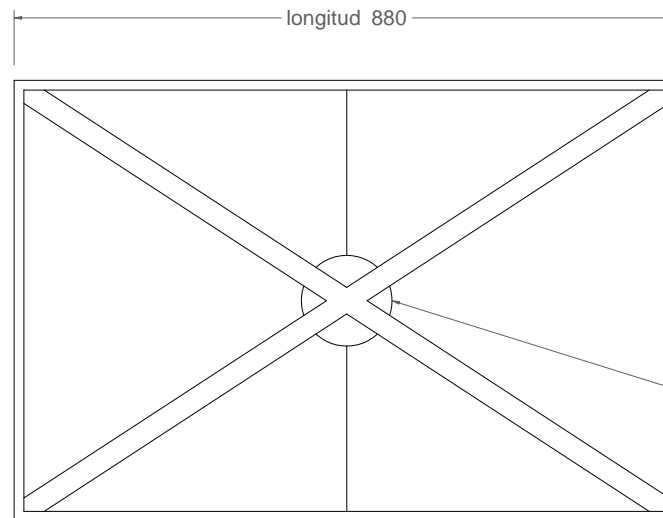

V-1

Jardinera modelo Valladolid

vista alzado  
1:10

vista lateral  
1:10

vista en planta  
1:10

orificios de desagüe

Material: Hierro, fundición gris tipo 20

Peso: 191.766 kg

Acabado: Pintado oxirón

Embalaje: Paletizado y plastificado

Capacidad: 0.20 m<sup>3</sup>