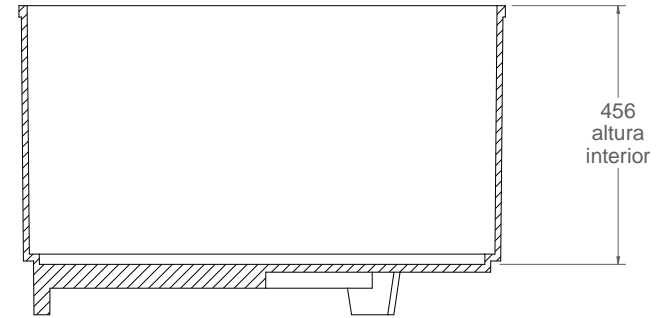

**J-33**

Jardinera en fundición tipo "Claudia"

CORTE A-A

vista alzado  
1:13.33

vista en planta  
1:13.33

Material: Hierro, fundición gris tipo 20

Peso: 146.789 kg

Acabados: Pintado oxirón

Embalaje: Paletizado y plastificado

Capacidad: 0.24 m<sup>3</sup>