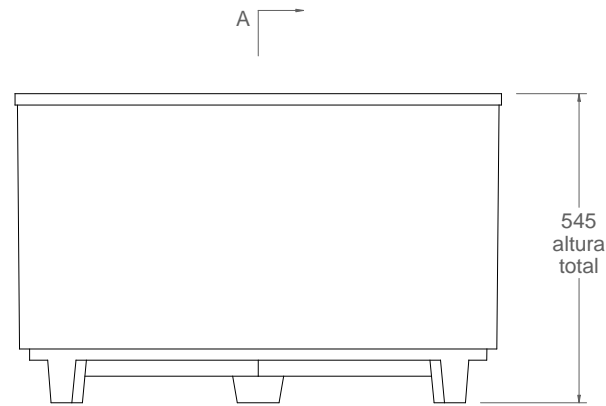

**J-33**

Jardinera en fundición tipo "Claudia"

CORTE A-A

vista alzado  
1:13.33

vista en planta  
1:13.33

Material: Hierro, fundición gris tipo 20

Peso: 146.789 kg

Acabados: Pintado oxirón

Embalaje: Paletizado y plastificado

Capacidad: 0.24 m<sup>3</sup>