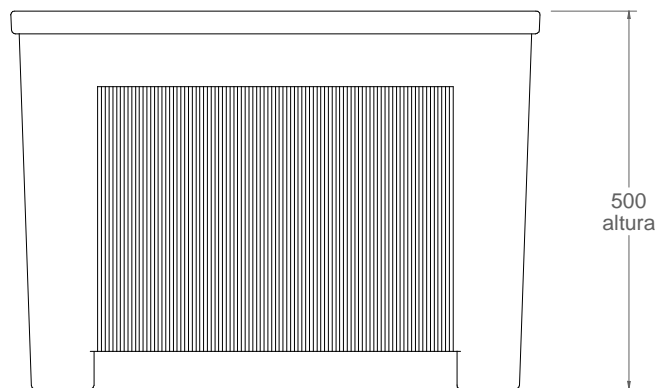

J-18-70
Jardinera modelo ONA

vista alzado
1:10

vista en planta
1:10

Material: Hierro, fundición gris tipo 20

Acabados: Pintado oxirón

Peso: 113,24 kg