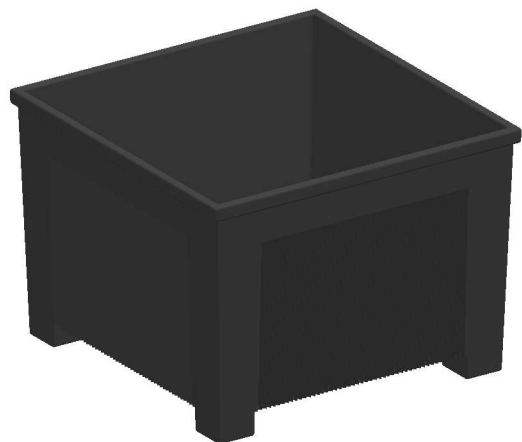

J-18-70
Jardinera modelo ONA

vista alzado
1:10

vista en planta
1:10

Material: Hierro, fundición gris tipo 20

Acabados: Pintado oxirón

Peso: 113,24 kg