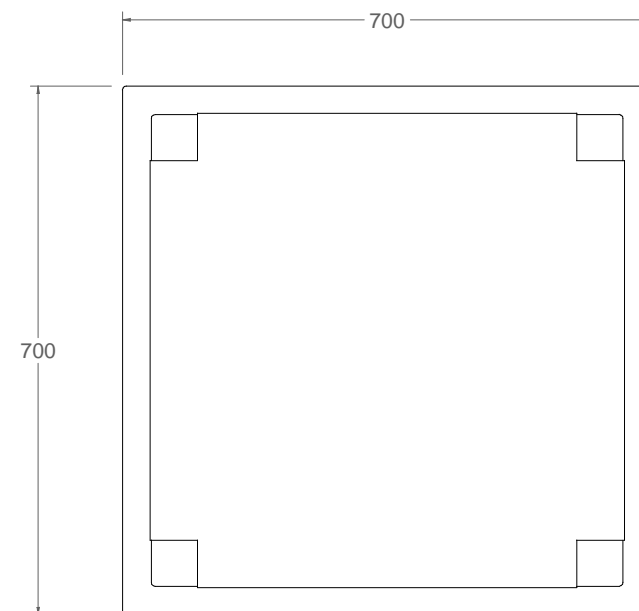

J-18-70
Jardinera modelo ONA

vista alzado
1:10

vista en planta
1:10

Material: Hierro, fundición gris tipo 20

Acabados: Pintado oxirón

Peso: 113,24 kg