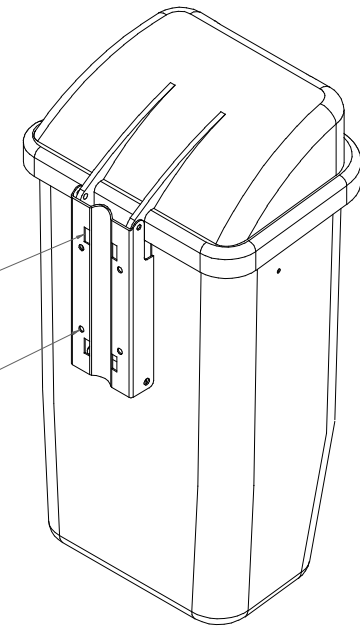

C-24PC

Papelera Urban para colgar en farola o pared

Parques y jardines
Fábregas

ISO 9001
BUREAU VERITAS
Certification

vista alzado
1:10

vista lateral
1:10

vista en planta
1:10

orificios para bridas de
sujeción a farolas o postes

taladros para
atornillar a pared

Material:

Cuerpo y sombrero: Polipropileno, alto impacto
Soporte: Acero

Peso: 3,230 kg

Acabados:

Cuerpo: RAL 9002
Sombrero: RAL 7033
Soporte: Galvanizado en caliente

Aclaje: