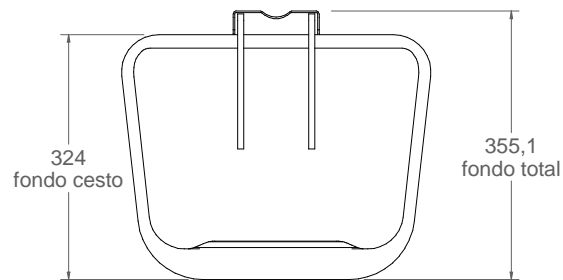

C-24PC

Papelera Urban para colgar en farola o pared

Parques y jardines
Fábregas

ISO 9001
BUREAU VERITAS
Certification

vista alzado
1:10

vista lateral
1:10

vista en planta
1:10

orificios para bridas de
sujeción a farolas o postes

taladros para
atornillar a pared

Material:

Cuerpo y sombrero: Polipropileno, alto impacto
Soporte: Acero

Peso: 3,230 kg

Acabados:

Cuerpo: RAL 9002
Sombrero: RAL 7033
Soporte: Galvanizado en caliente

Aclaje: