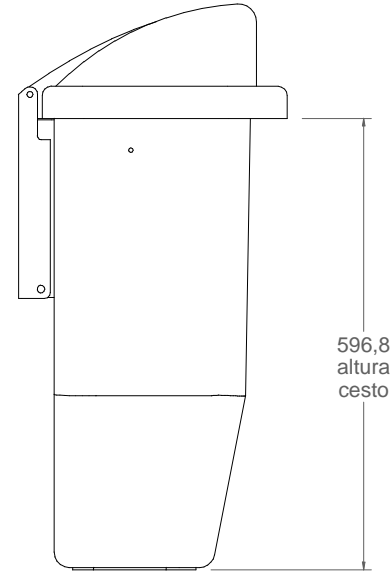

C-24PC

Papelera Urban para colgar en farola o pared

Parques y jardines
Fábregas

ISO 9001
BUREAU VERITAS
Certification

vista alzado
1:10

vista lateral
1:10

vista en planta
1:10

orificios para bridas de
sujeción a farolas o postes

taladros para
atornillar a pared

Material:

Cuerpo y sombrero: Polipropileno, alto impacto
Soporte: Acero

Peso: 3,230 kg

Acabados:

Cuerpo: RAL 9002
Sombrero: RAL 7033
Soporte: Galvanizado en caliente

Aclaje: