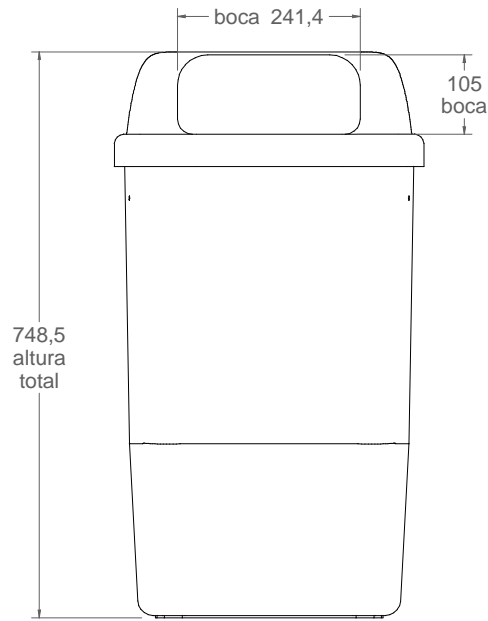

C-24PC

Papelera Urban para colgar en farola o pared

Parques y jardines
Fábregas

ISO 9001
BUREAU VERITAS
Certification

vista alzado
1:10

vista lateral
1:10

vista en planta
1:10

orificios para bridas de
sujeción a farolas o postes

taladros para
atornillar a pared

Material:

Cuerpo y sombrero: Polipropileno, alto impacto
Soporte: Acero

Peso: 3,230 kg

Acabados:

Cuerpo: RAL 9002
Sombrero: RAL 7033
Soporte: Galvanizado en caliente

Aclaje: