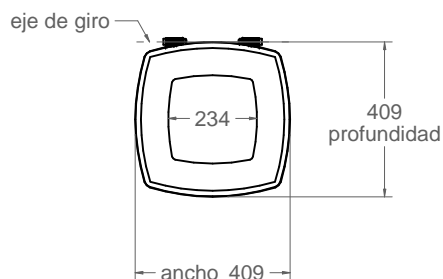

Disponible en:

Amarillo RAL 1021
Rojo RAL 3020
Azul RAL 5005
Verde RAL 6029
Gris RAL 7015

vista en planta
1:20