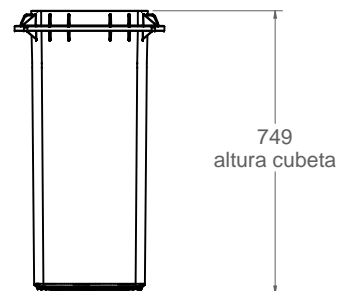

# P-200

Papelera Toscana en polipropileno con tapa abatible y cierre y cubeta extraíble

835  
altura  
total

TACO DE ANCLAJE M8x80  
suministrado con la papelera

vista alzado  
1:20

749  
altura  
cubeta

cubeta interior  
1:20

299  
interior

396  
exterior  
cubeta

## Material:

Cuerpo y cubeta: Polipropileno, alto impacto  
Cierre: ACERO INOXIDABLE

Peso: 9,0 kg

Capacidad: 65 litros.

## Características:

Tapa abatible.

Cierre de llave tipo cuadradillo de 8 mm.