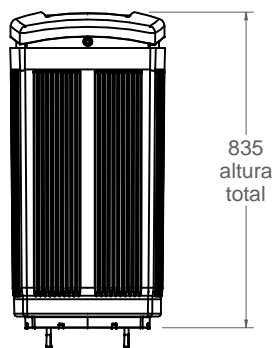

# P-200

Papelera Toscana en polipropileno con tapa abatible y cierre y cubeta extraíble

835  
altura  
total

TACO DE ANCLAJE M8x80  
suministrado con la papelera

vista alzado  
1:20

749  
altura  
cubeta

cubeta interior  
1:20

299  
interior

396  
exterior  
cubeta

## Material:

Cuerpo y cubeta: Polipropileno, alto impacto  
Cierre: ACERO INOXIDABLE

Peso: 9,0 kg

Capacidad: 65 litros.

## Características:

Tapa abatible.

Cierre de llave tipo cuadradillo de 8 mm.