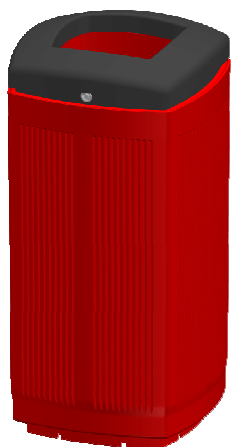

# P-200

Papelera Toscana en polipropileno con tapa abatible y cierre y cubeta extraíble

835  
altura  
total

TACO DE ANCLAJE M8x80  
suministrado con la papelera

vista alzado  
1:20

749  
altura  
cubeta

cubeta interior  
1:20

299  
interior

396  
exterior  
cubeta

## Material:

Cuerpo y cubeta: Polipropileno, alto impacto  
Cierre: ACERO INOXIDABLE

Peso: 9,0 kg

Capacidad: 65 litros.

## Características:

Tapa abatible.

Cierre de llave tipo cuadradillo de 8 mm.