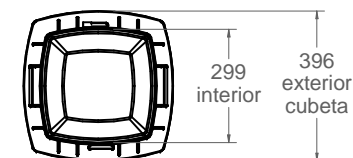

# P-200

Papelera Toscana en polipropileno con tapa abatible y cierre y cubeta extraíble

835  
altura  
total

TACO DE ANCLAJE M8x80  
suministrado con la papelera

vista alzado  
1:20

749  
altura  
cubeta

cubeta interior  
1:20

299  
interior

396  
exterior  
cubeta

## Material:

Cuerpo y cubeta: Polipropileno, alto impacto  
Cierre: ACERO INOXIDABLE

Peso: 9,0 kg

Capacidad: 65 litros.

## Características:

Tapa abatible.

Cierre de llave tipo cuadradillo de 8 mm.