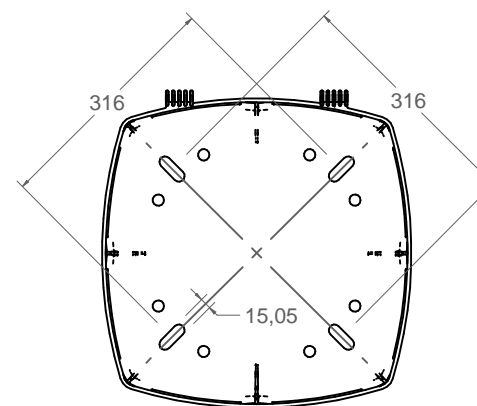

detalle anclaje
1:10