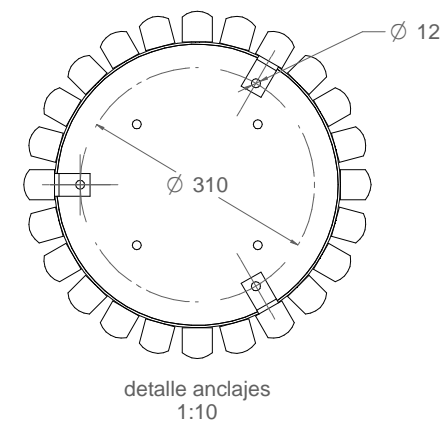

C-21S
Papelerera modelo "Salou"

Material:

Listones: MADERA DE GUINEA
Estructura: Acero

Peso: 19,9 kg

Acabado:

Listones: Barniz fungicida e hidrofugo
Estructura: Pintado oxirón

Embalaje: Caja de carton

Anclaje: Tornillo M10x100 (no suministrado)