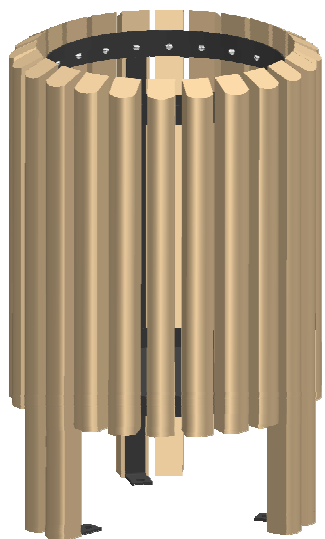

C-21S
Papelerera modelo "Salou"

Material:

Listones: MADERA DE GUINEA
Estructura: Acero

Peso: 19,9 kg

Acabado:

Listones: Barniz fungicida e hidrofugo
Estructura: Pintado oxirón

Embalaje: Caja de carton

Anclaje: Tornillo M10x100 (no suministrado)