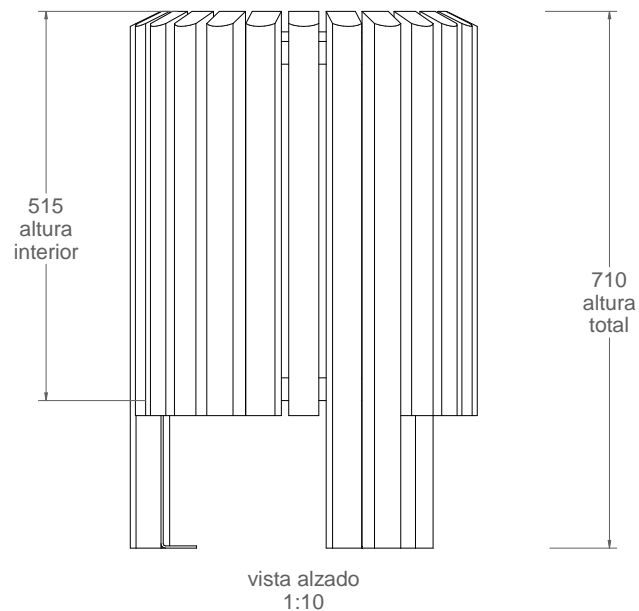

C-21S
Papelerera modelo "Salou"

Material:

Listones: MADERA DE GUINEA
Estructura: Acero

Peso: 19,9 kg

Acabado:

Listones: Barniz fungicida e hidrofugo
Estructura: Pintado oxirón

Embalaje: Caja de carton

Anclaje: Tornillo M10x100 (no suministrado)