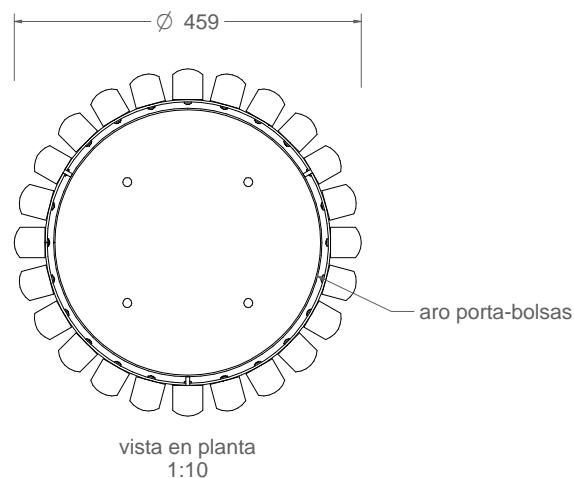

C-21S
Papelerera modelo "Salou"

Material:

Listones: MADERA DE GUINEA
Estructura: Acero

Peso: 19,9 kg

Acabado:

Listones: Barniz fungicida e hidrofugo
Estructura: Pintado oxirón

Embalaje: Caja de carton

Anclaje: Tornillo M10x100 (no suministrado)