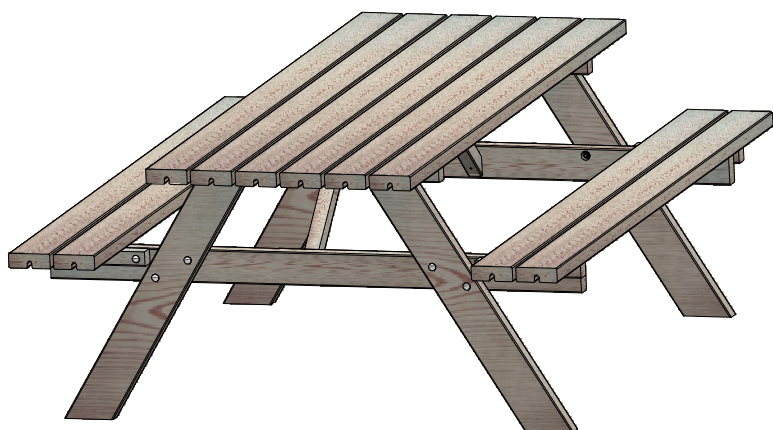

E-PICNIC

Mesa picnic con dos bancos de 1770x1535x740mm de madera de pino certificada y tratada autoclave clase IV. (SEMI-MONTADA)

Revision: 01 - 30/07/2015

Materiales:
Piezas de Madera de Pino
Uniones de acero galvanizado

Peso total (Aprox):
61,54 kg

Piezas de unión:
Tornillo 8x80 - x20
Arandela - x20
Tuerca - x16
Tuerca antiretorno - x4