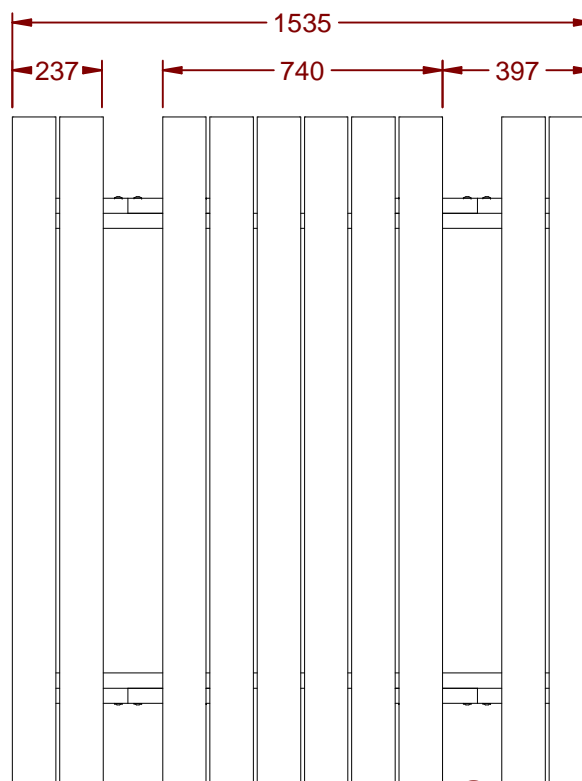

E-PICNIC

Mesa picnic con dos bancos de 1770x1535x740mm de madera de pino certificada y tratada autoclave clase IV. (SEMI-MONTADA)

Revision: 01 - 30/07/2015

Materiales:
Piezas de Madera de Pino
Uniones de acero galvanizado

Peso total (Aprox):
61,54 kg

Piezas de unión:
Tornillo 8x80 - x20
Arandela - x20
Tuerca - x16
Tuerca antiretorno - x4